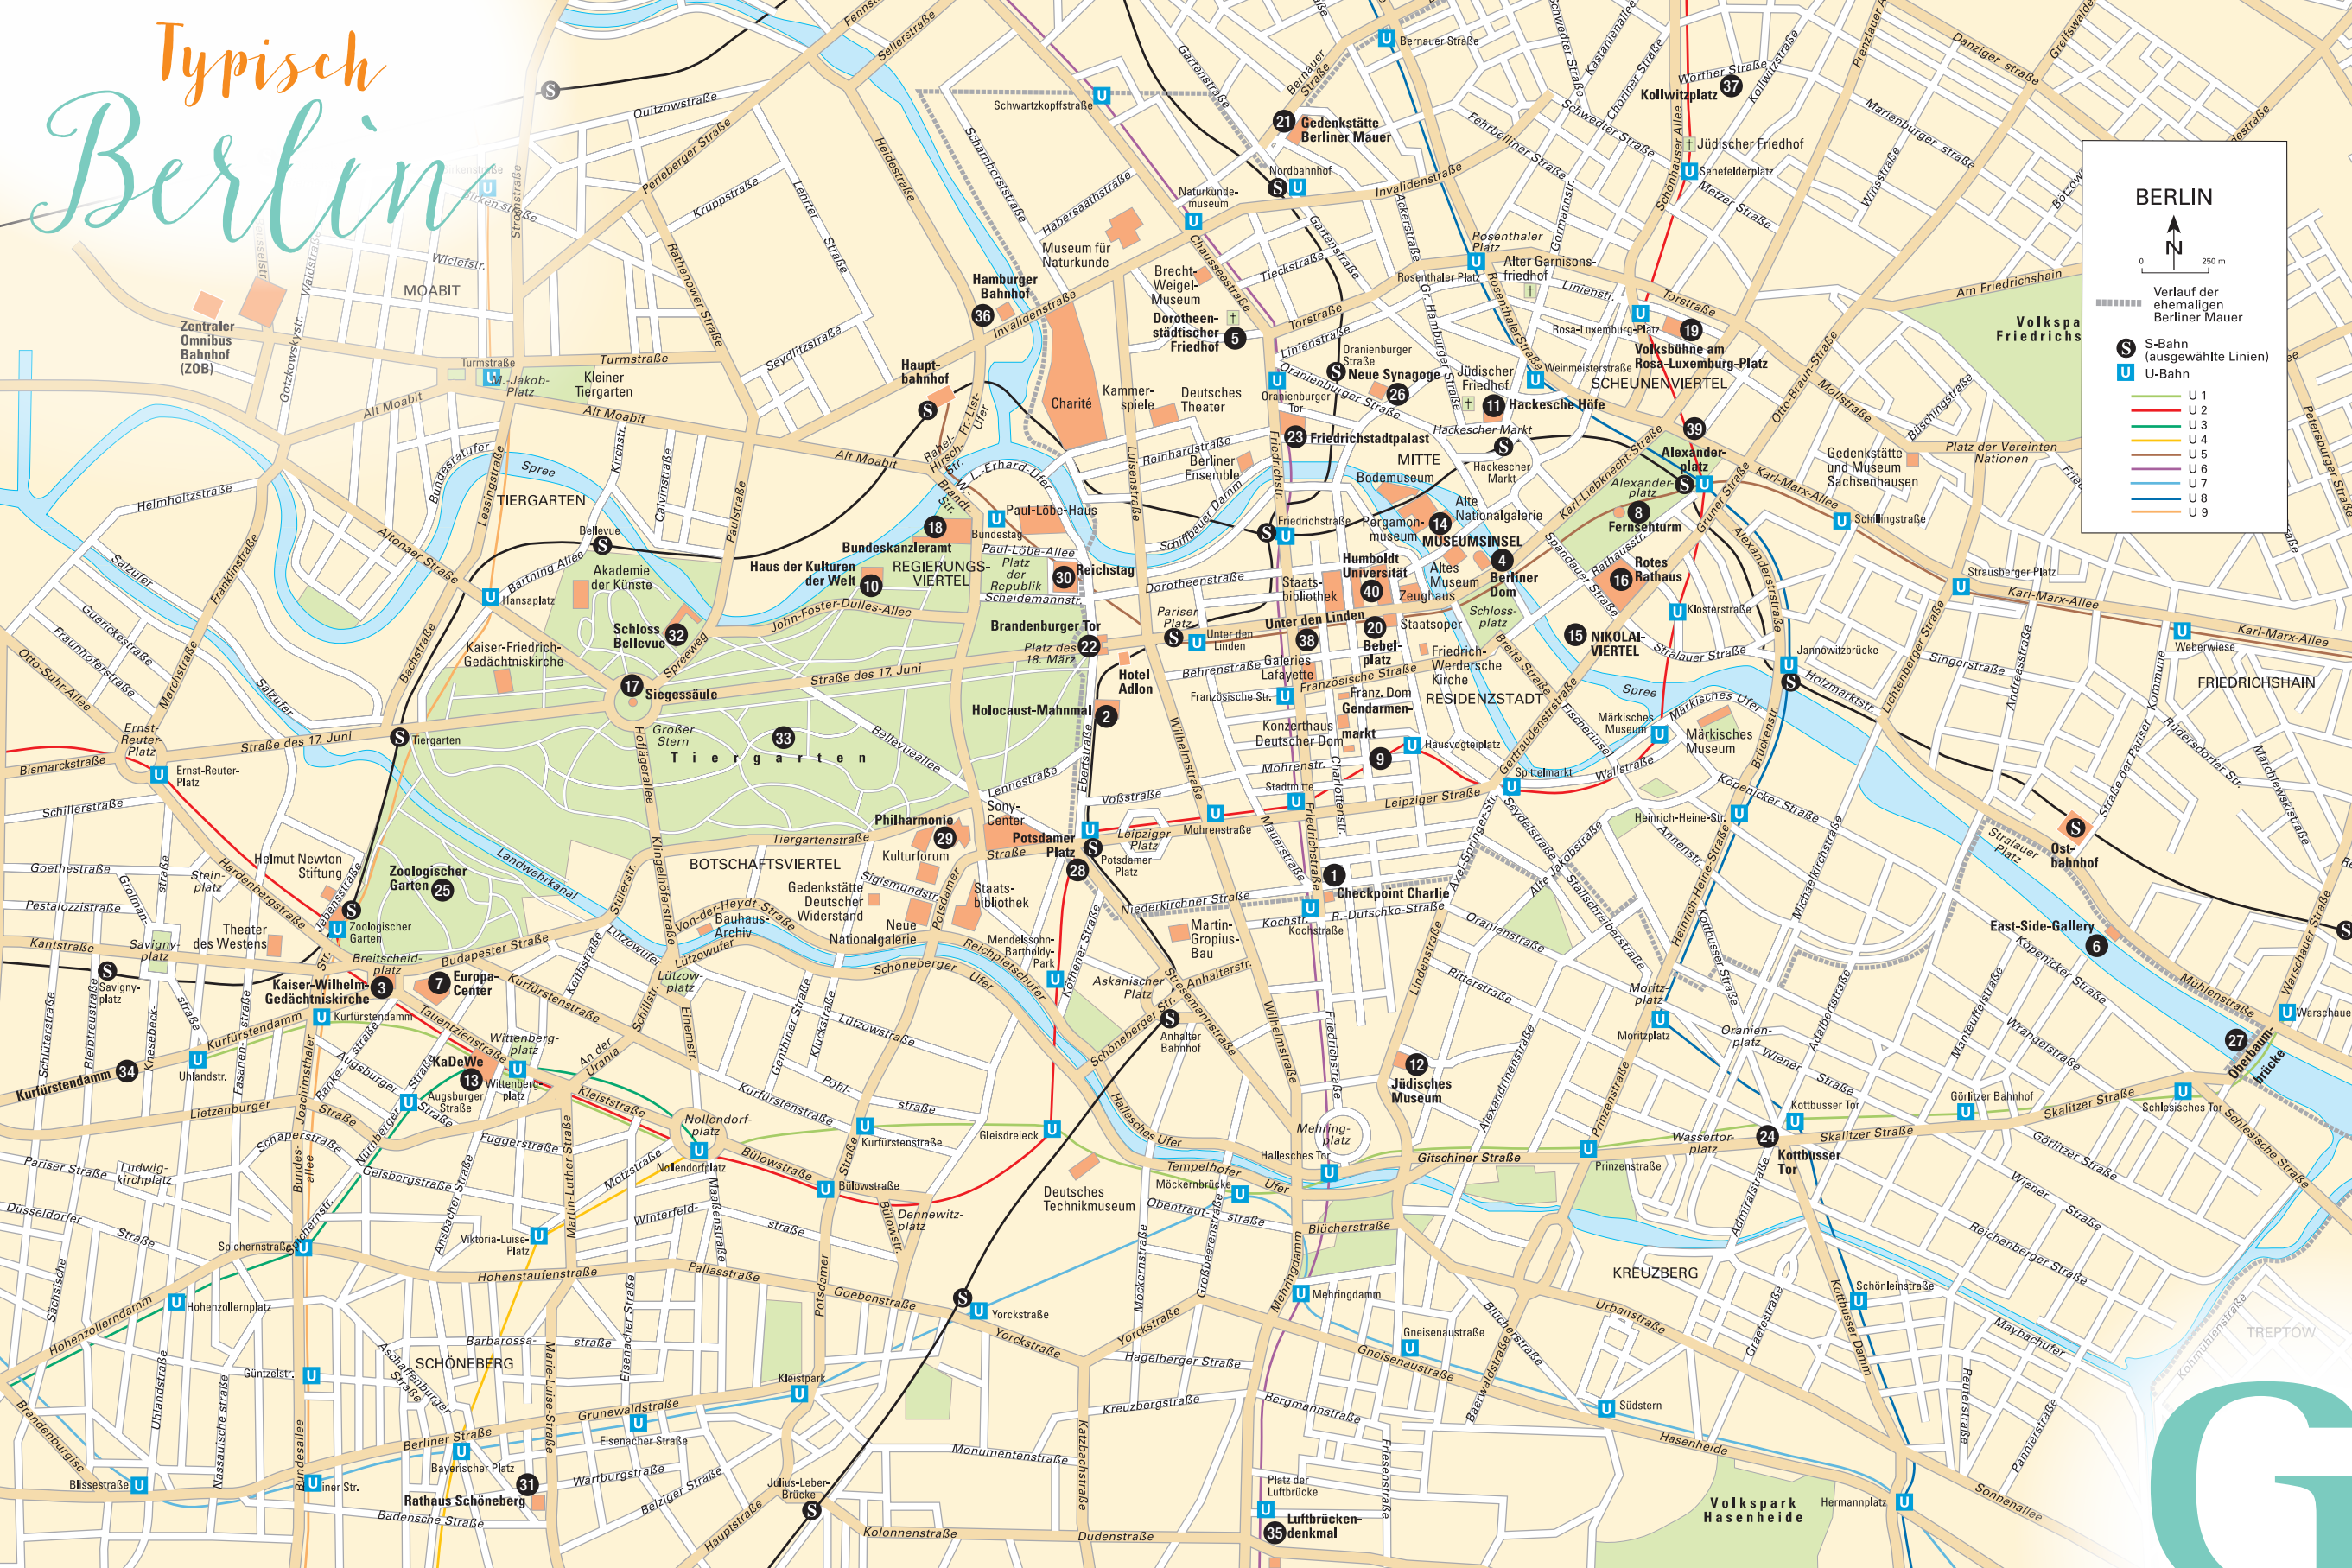

Typisch Berlin

BERLIN

0 250 m

Verlauf der ehemaligen Berliner Mauer

S S-Bahn (ausgewählte Linien)

U U-Bahn

- U 1
- U 2
- U 3
- U 4
- U 5
- U 6
- U 7
- U 8
- U 9